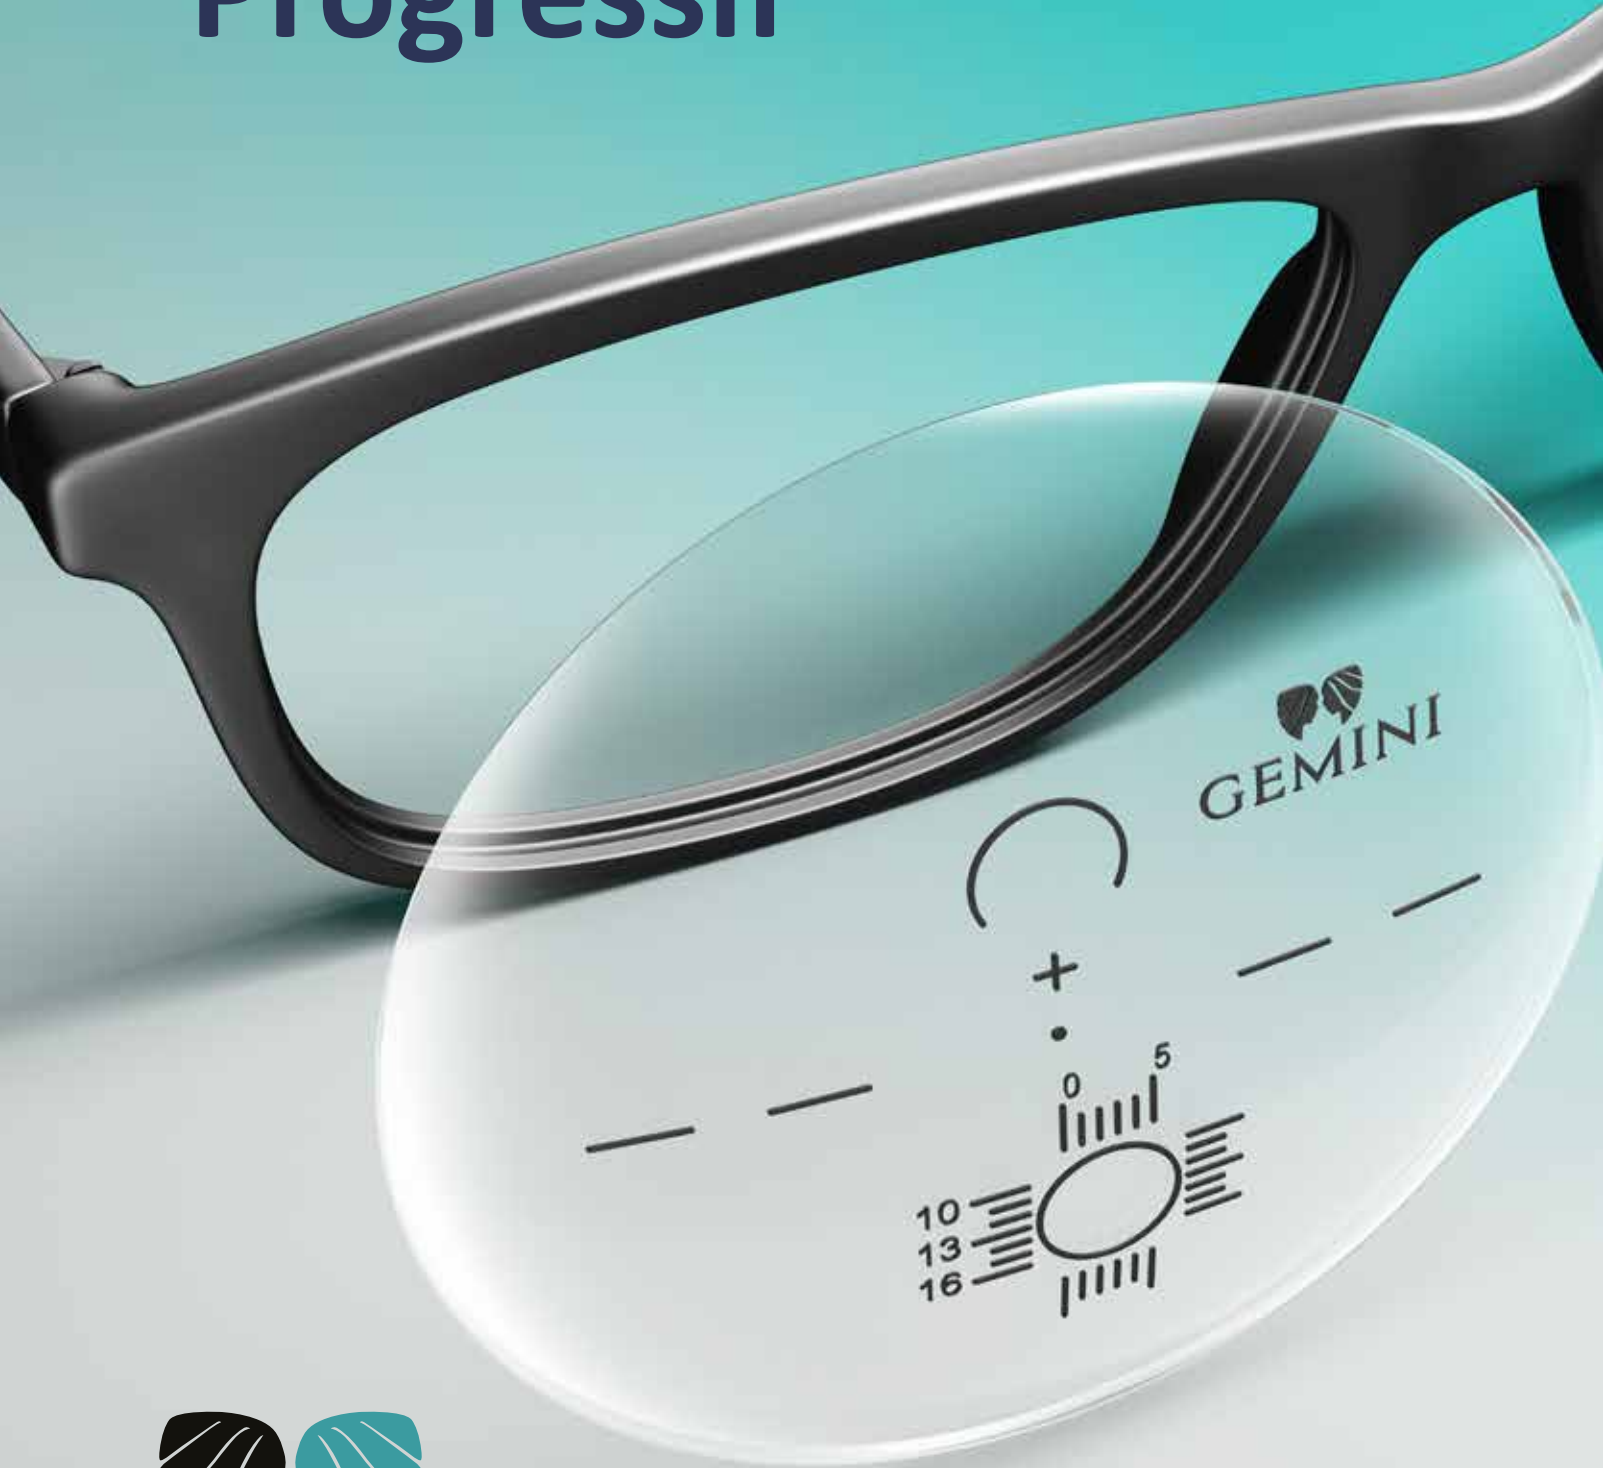

DIVEL FRANCE

Progressif

GEMINI

www.divelfrance.fr

DIVEL présente son verre progressif Freeform GEMINI, conçu et construit dans notre Centre de Recherche et Production de Milan. GEMINI est un verre Freeform à inset optimisé et qui s'adapte lors de l'utilisation.

Les qualités de construction de GEMINI offrent une vision nette pour chaque distance, éliminant l'effet de balancier dans la zone temporale. Grâce à la technologie Freeform, GEMINI assure en vision de près un focus optimal sur les détails. Le design "confort" de GEMINI, appliqué aux dernières générations de production offre un équilibre parfait dans toutes les utilisations.

CARACTERISTIQUES

Vision de près
claire

Focus à la
vision de loin

Personnalisable

Confort Visuel

Ideal pour la
conduite

AVANTAGES

- Disponible en canaux de progression de 14 mm, 16 mm et 18 mm.
- Garantit une vision claire à distance et un excellent focus sur les détails de près.
- Equilibre parfait dans des conditions d'utilisation réelle.
- Confortable pour la conduite, parfait pour les smartphones et tablettes.
- Elimine l'effet de balancier.